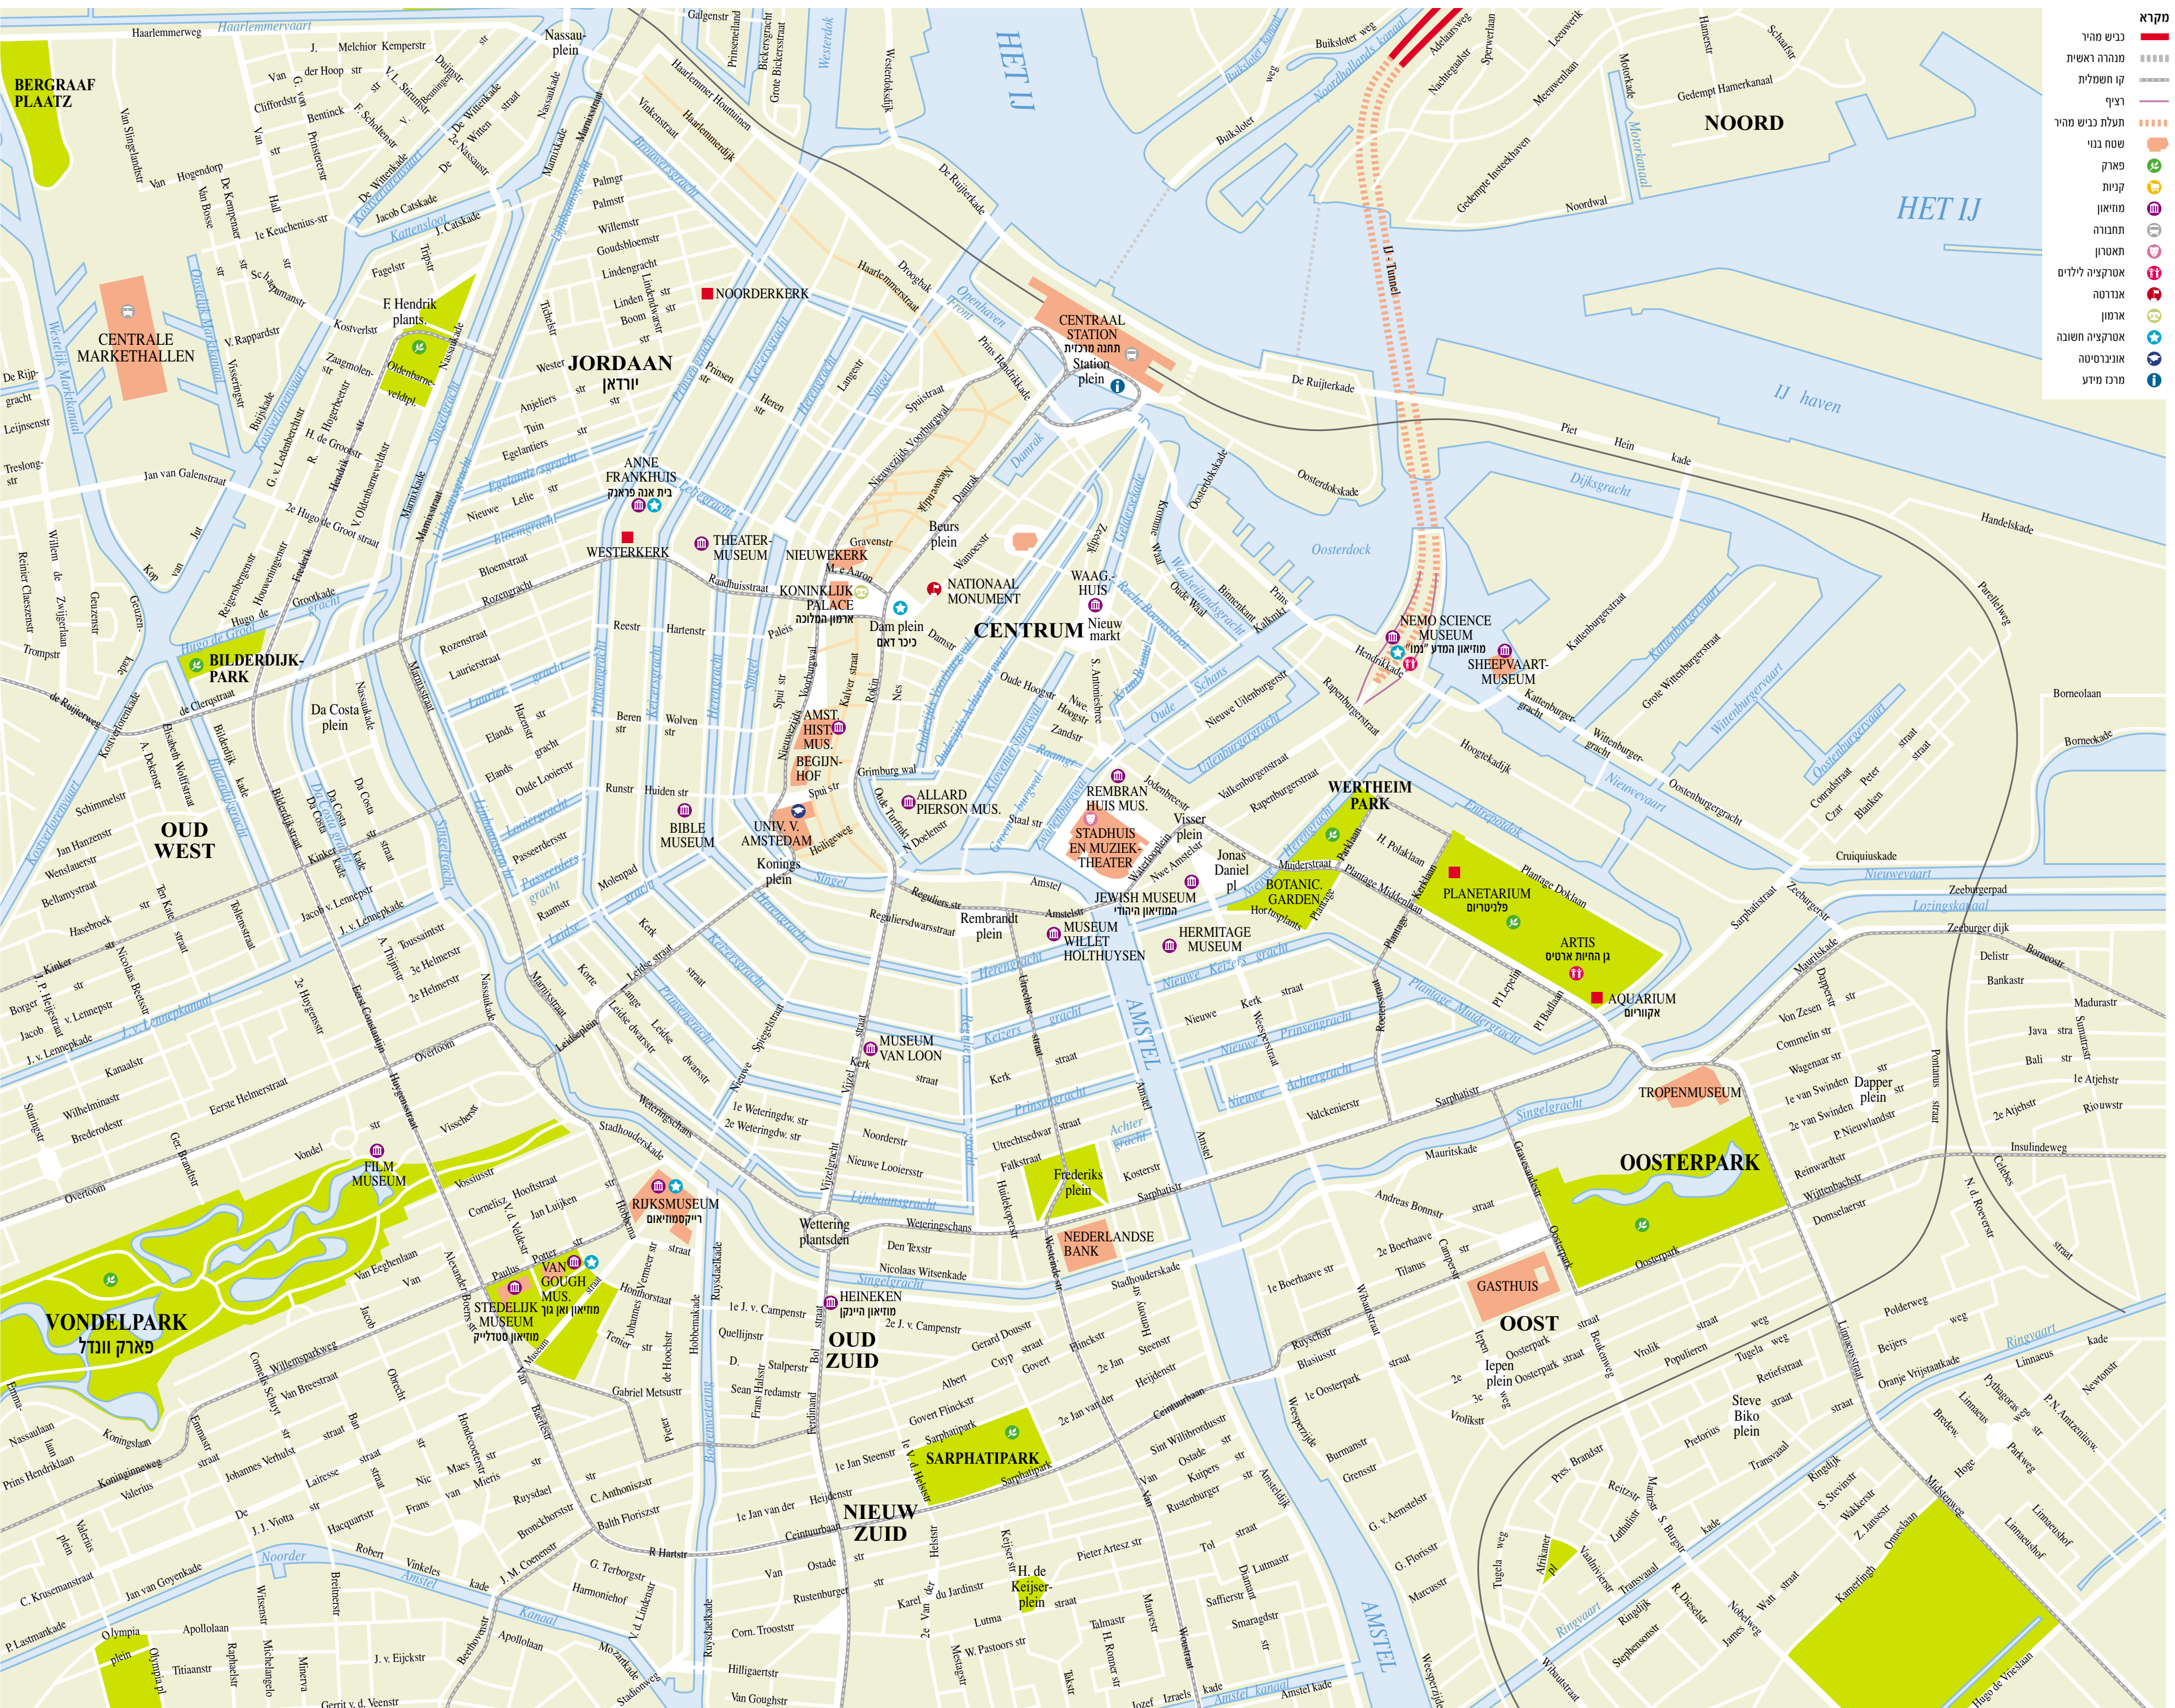

מפת אמסטרדם חסֵפֵ אחר

- מקרא**
- כביש מהיר
 - מנהרה ראשית
 - קו חשמלית
 - רציף
 - תעלת כביש מהיר
 - שטח בנוי
 - פארק
 - קניות
 - מוזיאון
 - תחורה
 - תאטרון
 - ארטקציה לילדים
 - אנדרטה
 - ארמון
 - ארטקציה חשובה
 - אוניברסיטה
 - מרכז מידע

BERGRAAF PLAATZ

CENTRALE MARKETHALLEN

BILDERDIJK-PARK

OUD WEST

VONDELPARK פארק וונדל

STEDELIJK MUSEUM מוזיאון סטדליק

VAN GOUGH MUS. מוזיאון ון גוך

OUD ZUID

NIEUW ZUID

SARPHATIPARK

OOST

OOSTERPARK

TROPENMUSEUM

WERTHEIM PARK

CENTRUM

JORDAAN יורדאן

NOORD

HET IJ

IJ haven

NOORDHOLLANDS KANAAL

HET IJ

WESTERDOEK

AMSTEL

AMSTEL